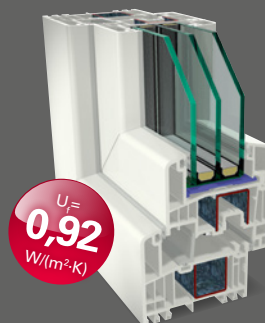

Daudzpusība

Ar 82,5 mm uzstādīšanas dziļumu S 9000 sistēma būs lieliski piemērota gan jaunceltnēm, gan atjaunošanas darbos. Turklāt tā sniedz neskaitāmas dizaina variācijas, piemēram, monolītus vai īpaši šaurus vērtņu profilus u.c.

Mūsu vides pārvaldība

Pārbaudīto U vērtību kombinācijas

Gropes blīvējums

Vidus blīvējums

Šaurs profils ar vētrni

Augsts rāmis ar krāsainu vētrni

Šaurs rāmis ar vētrni un atbilstību "pasīvās mājas" standartam