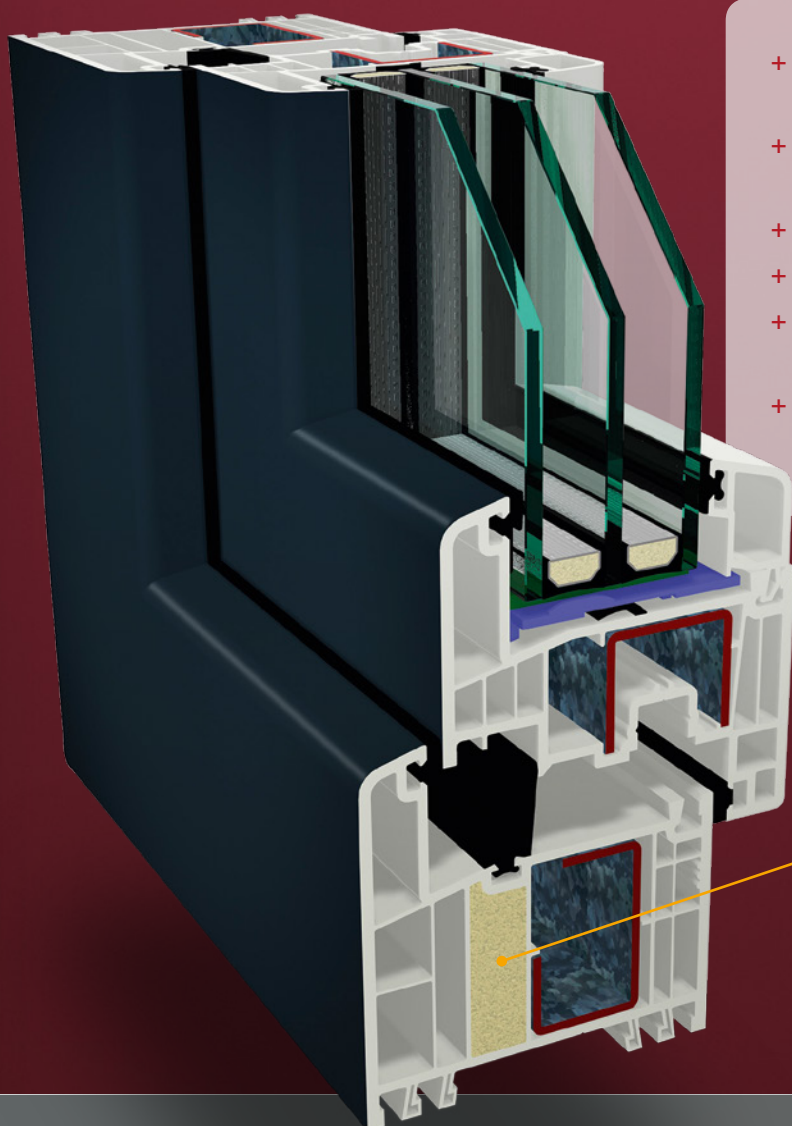

GENIĀLA
KOMBINĀCIJA

Pārliecinoši argumenti

Saderība ar nākotnes tehnoloģijām

**82,5
mm**

S 9000 ir moderna un pārdomāta profilu sistēma, ko iespējams pielietot gan jaunceltnēs, gan ēku atjaunošanas procesā. S 9000 sistēma ir kļuvusi par jauno logu, priekšdurvju kā arī paceļamo/slīdošo durvju veidošanas platformu jau tā plašajā GEALAN produktu klāstā. Jaunās profilu sistēmas priekšrocības:

1 6 kameru konstrukcija, vērtnē un profili nodrošina izcilu siltuma un skaņas izolāciju.

2 Lieliskas tērauda formas ideālai statiskās un siltumizolācijas attiecībai.

3 Pārdomāta blīvējuma koncepcija trīs līmeņos. Šādi rāmja rievā esošais elastīgais vidus blīvējums nodrošina ievērojami labākas siltumizolācijas īpašības, samazinot siltuma plūsmu rievās apvidū.

4 Paaugstināts 26 mm stikla ietvars uzlabotai siltumizolācijai

GEALAN-FUTURA®

Atbilstība ar „pasīvā mājas” standartu dažādās krāsās

GEALAN-FUTURA® ir atsevišķu profilu kombinācija S 9000 sistēmā. Tas ļauj izveidot ar „pasīvā mājas” standartu saderīgus logu elementus dažādās krāsās atbilstoši IFT direktīvai WA-15/2, izmantojot standarta profilus un standarta 2 mm tērauda stiprinājumiem. Pārbaudītā U_f vērtība $0,89\text{W}/(\text{m}^2\cdot\text{K})$ apstiprina sistēmas lieliskās siltumizolācijas īpašības. Izmantojot GEALAN-FUTURA® un STV® limēšanas tehnoloģiju, iespējams izveidot vētni ar izmēru līdz 2,40 m.

GEALAN-FUTURA®

- + Vētnes izmērs līdz 2,4 m, izmantojot STV® tehnoloģiju un standarta stiprinājumus
- + Izturība pret skrāpējumiem un laikapstākļu ietekmes, pateicoties akrila krāsai
- + Ar pretielaušanās aizsardzību, RC 2
- + Gan jaunceltnēm, gan atjaunotām ēkām
- + Pārbaudīts atbilstoši jaunajam RAL-GZ 716 standartam
- + S 9000 sistēmā ir izmantota rievas un vidus blīvējuma sistēmas