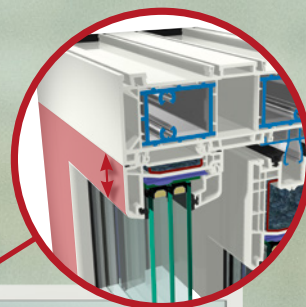

Tehniskais apraksts:

- + Līdz 0,95 W/(m²·K)
- + Inovatīvas tehnoloģijas sistēma
- + trīskāršais stiklojums līdz 52mm (STV® 54mm) biežumā
- + IKD® tehnoloģija

Klasika

Jau standarta dizainā profils ir vien 100 mm plats.

Dizains

Šajā īpašajā variantā, ierastā vērtne tiek nomainīta pret šaurāka stiklojuma profilu fiksētā panelī. Šāds solis samazina profila platumu par vairāk nekā 50 procentiem.

Uzlabota statika

Pateicoties STV[®], statiski sausais stiklojums

STV[®]

Statiskais sausais stiklojums

GEALAN izstrādātā STV[®] līmēšanas tehnoloģija (statiski sausā stiklošana) sevī ietver stikla un profila līmēšana, saglabājot ierastās stikla paketes. Šī iemesla dēļ loga konstrukcijā tiek izmantota augstas veiktspējas līmēte. Pielīmējot stiklu pie vērtnes profila, tiek būtiski uzlabota sistēmas kopējās stabilitātes īpašības. Šādā veidā elementi var tikt ražoti standarta izmēros, neizmantojot tēraudu. Apvienojot STV[®] tehnoloģiju un tērauda elementus vērtņē iespējams ražot īpaši liela izmēra logus.