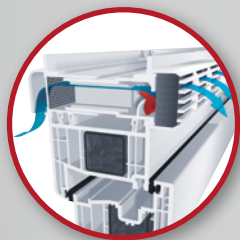

GECCO ventilācijas sistēmas

Lai palīdzētu izvairīties no pelējuma veidošanās telpās, tiek piedāvāta GECCO ventilācijas sistēma (GEALAN CLIMA CONTROL). Šī nelielā ietaise efektīvi pārvērš parastos logus "gaisa kondicionējošos" logos. Pie zemas vēja plūsmas ventilācijas atvere tiek atvērta un attiecīgi pie augstākas plūsmas aizvērta.

GECCO 3 atvērta

GECCO 3 aizvērta

GECCO 4 atvērta

GECCO 4 aizvērta

Gaisa uzraugs

Lai arī patentētā GECCO ventilācijas sistēma nodrošina kontrolētu pamata ventilāciju, tā neaizvieto regulāru telpu vēdināšanu. Iekštelpās laiku pa laikam jāveic gaisa nomaiņa. GEALAN Gaisa uzraugs norāda mitruma līmeni vienkāršā veidā.