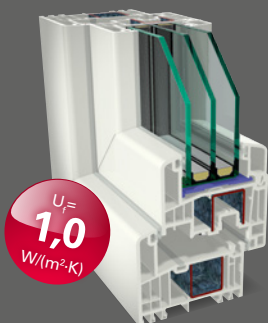

Pārbaudīto U vērtību kombinācijas

Gropes blīvējums

Vidus blīvējums

Šaurs profils ar vētrni