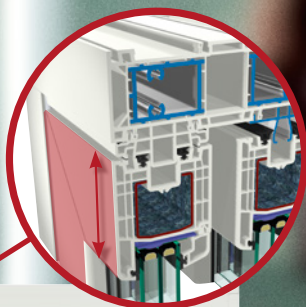

Tehniskais apraksts:

- + Līdz 0,95 W/(m²·K)
- + Inovatīvas tehnoloģijas sistēma
- + trīskāršais stiklojums līdz 52mm (STV® 54mm) biežumā
- + IKD® tehnoloģija

Klasika

Jau standarta dizainā profils ir vien 100 mm plats.