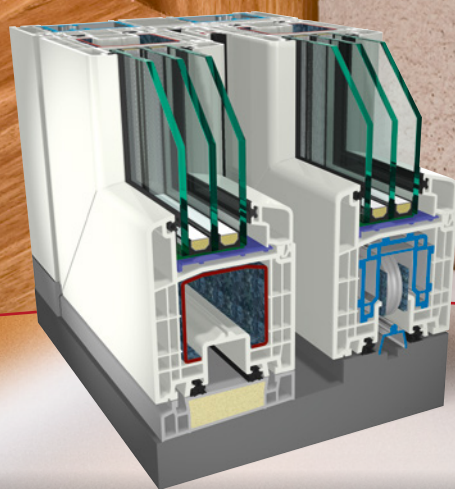

STV® sistēma

S 9000 sistēmā ar iespējams izmantot inovatīvo, RAL sertificēto stikla līmēšanas metodi GEALAN STV® (statiskais sausais stiklojums).

IKD® sistēma

Lieliskas siltumizolācijas īpašības arī krāsainiem logiem var tikt iegūtas, izmantojot putu izolācijas tehnoloģiju IKD® (intensīvā iekšpusē izolācija).

S 9000 sistēmas platforma

- + Logi
- + Paceļamās/slīdošās durvis
- + Priekšdurvis

S 9000
sistēmas platforma

S 9000 kombinētā sistēma

Visas priekšrocības vienā sistēmā

GEALAN jaunā S 9000 kombinētā sistēma apvieno vidus un gropes blīvējuma priekšrocības ar 82,5 mm lielu būvdziļumu. Lielais būvdziļums, sešas profila kameras loga rāmī, vērtne un trīs integrētie izolācijas līmeņi garantē izcilu siltumizolāciju. Šādā veidā logi atbilst visaustākajām prasībām.