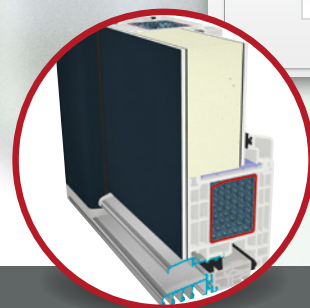

Dizains

Izvēloties šo dizaina variantu, durvju vērtne nodrošina estētisku izskatu bez nepieciešamības raizēties par papildus drošības vai siltumizolācijas pasākumiem. Šādā veidā Jums tiek pavērtas plašākas iespējas dizaina ziņā kā arī atvieglota durvju uzturēšana.