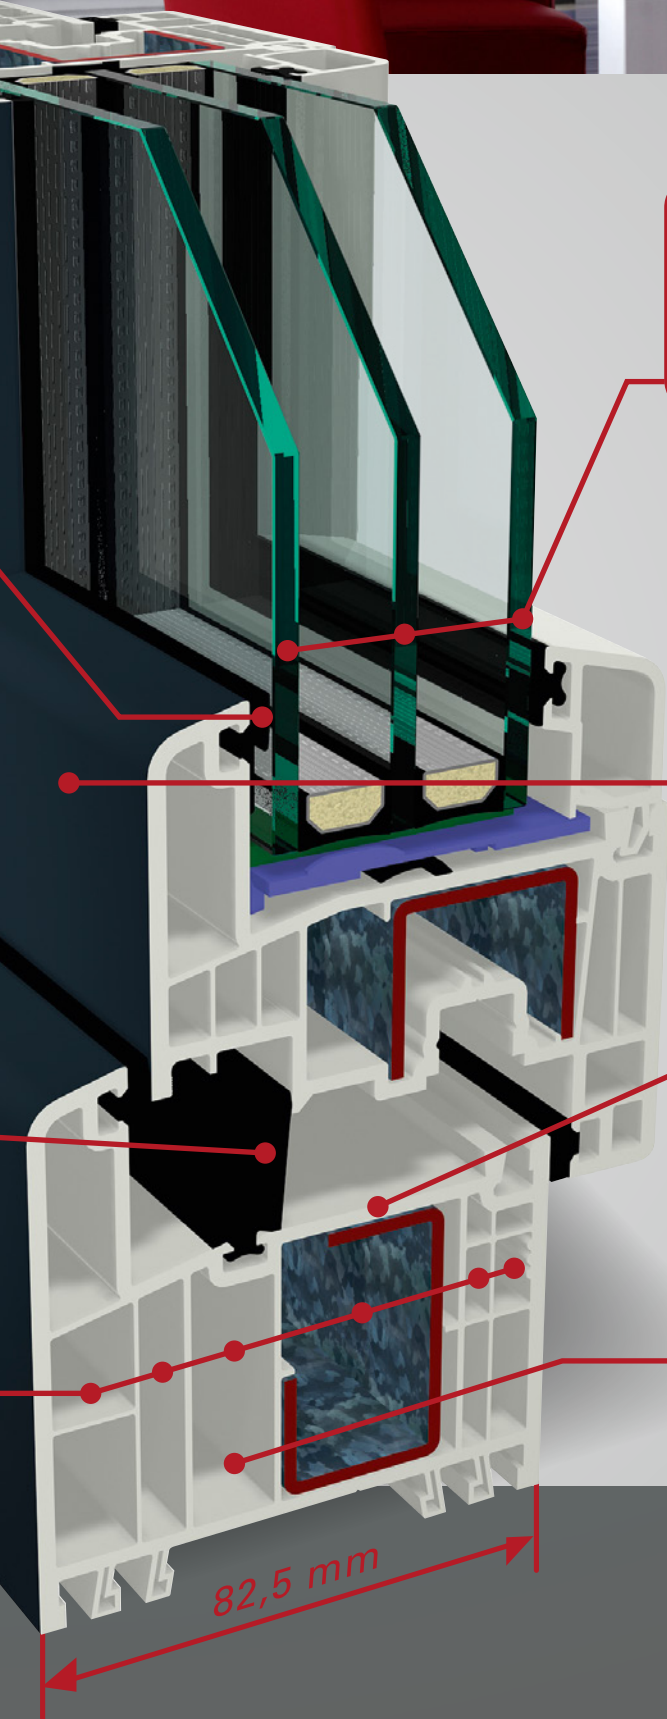

S 9000 sistēmas platforma

- + Logi
- + Paceļamās/slīdošās durvis
- + Priekšdurvis

S 9000
sistēmas platforma

S 9000 kombinētā sistēma

Visas priekšrocības vienā sistēmā

GEALAN jaunā S 9000 kombinētā sistēma apvieno vidus un gropes blīvējuma priekšrocības ar 82,5 mm lielu būvdziļumu. Lielais būvdziļums, sešas profila kameras loga rāmī, vērtne un trīs integrētie izolācijas līmeņi garantē izcilu siltumizolāciju. Šādā veidā logi atbilst visaustākajām prasībām.

Optimizēts STV® izmantošanai ar sauso stiklojumu.

Ārējais akrila stikla pārklājums nodrošina augstu izturību pret švīkām kā arī viegli tīrāmu un apkopjamu virsmu.

Vidus blīvējums loga rāmja pazeminājumā būtiski uzlabo kopējo siltumizolāciju. Bez tam, tā pasargā montāžas elementus no mitruma, kā rezultātā tiek uzlabots loga atvēršanas un aizvēršanas process, it īpaši zemā āra temperatūrā. Pēc pasūtījuma S 9000 sistēma arī pieejama gropes blīvējuma versijā ar diviem blīvējuma līmeņiem.

Ļoti laba siltuma un skaņas izolācija, pateicoties 6 kameru dizainam kā arī lielajam loga rāmja un vērtnes būvdziļumam.

**82,5
mm**

Piemērots trīskāršajam stiklojumam ar kopējo biezumu līdz 52 mm (STV® 54mm).