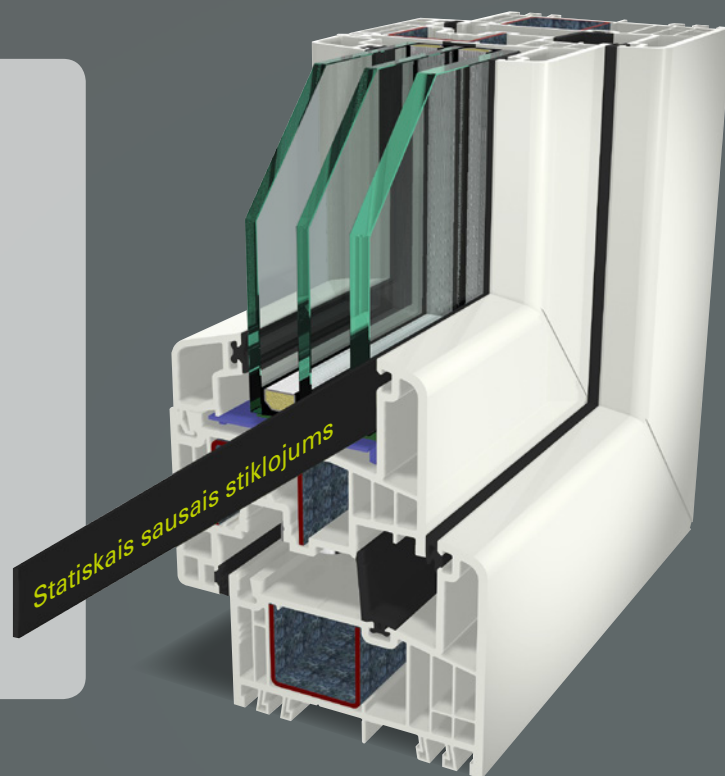

Uzlabota statika

Pateicoties STV®, statiski sausais stiklojums

STV®

Statiskais sausais stiklojums

GEALAN izstrādātā STV® līmēšanas tehnoloģija (statiski sausā stiklošana) sevī ietver stikla un profila līmēšana, saglabājot ierastās stikla paketes. Šī iemesla dēļ loga konstrukcijā tiek izmantota augstas veiktspējas līmēte. Pielīmējot stiklu pie vērtnes profila, tiek būtiski uzlabota sistēmas kopējās stabilitātes īpašības. Šādā veidā elementi var tikt ražoti standarta izmēros, neizmantojot tēraudu. Apvienojot STV® tehnoloģiju un tērauda elementus vērtņē iespējams ražot īpaši liela izmēra logus.

- + STV® tehnoloģijas un tradicionālas tērauda konstrukcijas apvienošana ļauj ražot neredzēti liela izmēra logus.
- + Tiek samazināts laikietilpīgie logu regulēšanas un pieregulēšanas darbi.
- + Uzlabota siltumizolācija, atsakoties no tērauda konstrukcijas elementiem normāla izmēra logos.
- + Pat pēc ilgstošas izmantošanas logi ar STV® tehnoloģiju aizveras tik pat precīzi un droši kā iepriekš, šādi uzlabojot kopējo lietošanas komfortu.