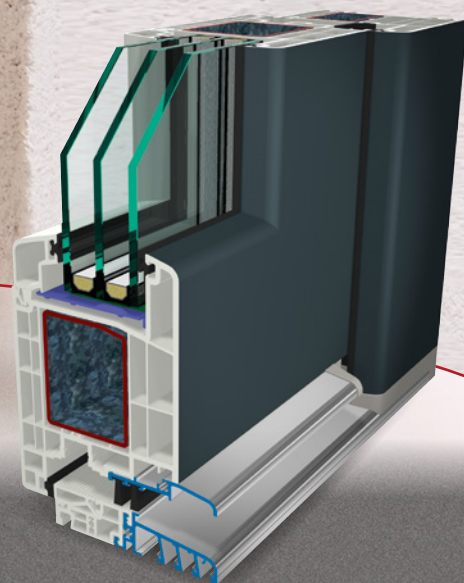

STV® sistēma

S 9000 sistēmā ar iespējams izmantot inovatīvo, RAL sertificēto stikla līmēšanas metodi GEALAN STV® (statiskais sausais stiklojums).

IKD® sistēma

Lieliskas siltumizolācijas īpašības arī krāsainiem logiem var tikt iegūtas, izmantojot putu izolācijas tehnoloģiju IKD® (intensīvā iekšpusē izolācija).

S 9000 sistēmas platforma

- + Logi
- + Paceļamās/slīdošās durvis
- + Priekšdurvis

S 9000
sistēmas platforma

S 9000 kombinētā sistēma

Visas priekšrocības vienā sistēmā

GEALAN jaunā S 9000 kombinētā sistēma apvieno vidus un gropes blīvējuma priekšrocības ar 82,5 mm lielu būvdziļumu. Lielais būvdziļums, sešas profila kameras loga rāmī, vērtne un trīs integrētie izolācijas līmeņi garantē izcilu siltumizolāciju. Šādā veidā logi atbilst visaustākajām prasībām.

Optimizēts STV® izmantošanai ar sauso stiklojumu.

Ārējais akrila stikla pārklājums nodrošina augstu izturību pret švīkām kā arī viegli tīrāmu un apkopjamu virsmu.

Vidus blīvējums loga rāmja pazeminājumā būtiski uzlabo kopējo siltumizolāciju. Bez tam, tā pasargā montāžas elementus no mitruma, kā rezultātā tiek uzlabots loga atvēršanas un aizvēršanas process, it īpaši zemā āra temperatūrā. Pēc pasūtījuma S 9000 sistēma arī pieejama gropes blīvējuma versijā ar diviem blīvējuma līmeņiem.