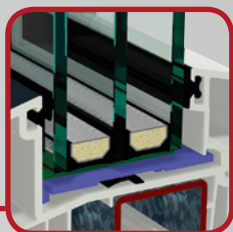

Piemērots trīskāršajam stiklojumam ar kopējo biezumu līdz 52 mm (STV® 54mm).