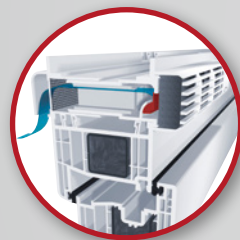

GECCO ventilācijas sistēmas

Lai palīdzētu izvairīties no pelējuma veidošanās telpās, tiek piedāvāta GECCO ventilācijas sistēma (GEALAN CLIMA CONTROL). Šī nelielā ietaise efektīvi pārvērš parastos logus "gaisa kondicionējošos" logos. Pie zemas vēja plūsmas ventilācijas atvere tiek atvērta un attiecīgi pie augstākas plūsmas aizvērta.

GECCO 3 atvērta

GECCO 3 aizvērta

GECCO 4 atvērta

GECCO 4 aizvērta

Gaisa uzraugs

Lai arī patentētā GECCO ventilācijas sistēma nodrošina kontrolētu pamata ventilāciju, tā neaizvieto regulāru telpu vēdināšanu. Iekštelpās laiku pa laikam jāveic gaisa nomaiņa. GEALAN Gaisa uzraugs norāda mitruma līmeni vienkāršā veidā.