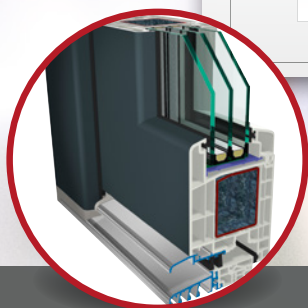

Klasika

Izvēloties klasisko priekšdurvju variantu, Jūs sniežat savai mājai personisku piesitienu. Krāsu un formu izvēle ir neierobežota. Veida savas durvis atbilstoši savām idejām.