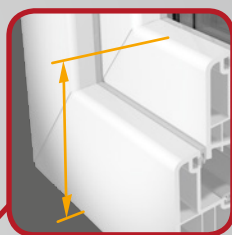

Šaurais profila pacēlums un dizainam pateicīgais 15° slīpums nodrošinās lielisku izskatu arī nākotnē.