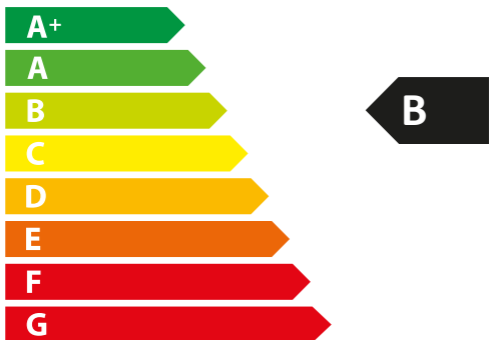

# ENERG

енергия · ενεργεια

GEALAN

CAIRE smart, Überdeckter Einbau

55  
dB

40 m<sup>3</sup>/h

ENERGIA · ЕНЕРГИЯ · ΕΝΕΡΓΕΙΑ · ENERGIJA · ENERGY · ENERGIE · ENERGI

2016