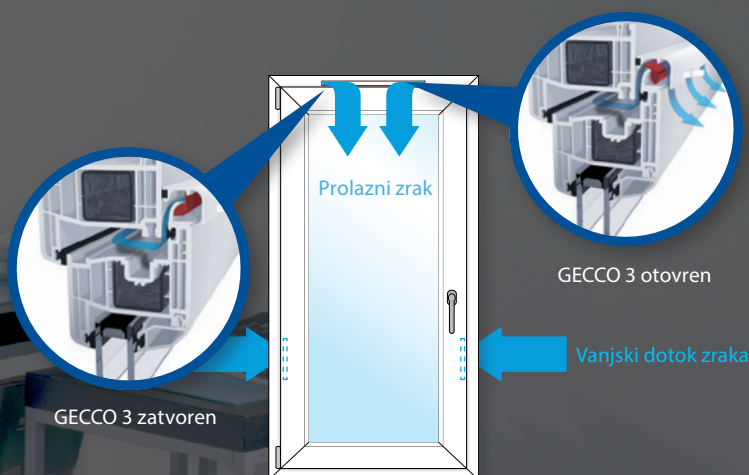

AIR WATCH

Iako patentirani sustav za prozračivanje GECCO omogućuje regulirano prozračivanje, ne može se zaboraviti na redovno prozračivanje otvaranjem prozora. S vremena na vrijeme prostoriju treba kompletno prozračiti.

GECCO 3

GECCO 4

Protuprovalna zaštita

OSJEĆAJ SIGURNOSTI

Osjećati se dobro unutar svoja četiri zida je pitanje sigurnosti. GEALAN sa svojim sustavom S 8000 IQ nudi protuprovalnu zaštitu na visokom nivou. Prilikom konstruiranja profila sa pet komora posebna važnost se pridavala čeličnom ojačanju i njegovim dimenzijama. U kombinaciji sa dubinom ugradnje profila od 74 mm kod prozora iz GEALAN profila, dubina ugradnje, izražena čvrstina materijala, dodatne barijere i sigurni vijčani spojevi okova u okviru krilu predstavljaju argumente sigurnosti.