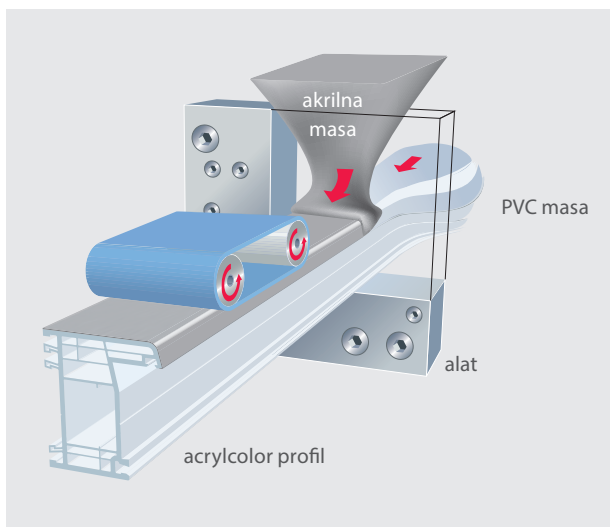

ACRYLCOLOR – PROVJERENA KVALITETA

Već preko 40 godina GEALAN proizvodi profile u boji iz acrylcolora postupkom koekstruzije. Ova inovativna tehnologije razlikuje se u velikoj mjeri od uobičajenog postupka bojanja profila. Postupkom koekstruzije se PVC osnovna bijela smjesa i obojeno akrilno staklo neraskidivo stapaju u jedno tijelo. Tako nastaje dugotrajna i glatka površina acrylcolor profila.

VISOKA REFLEKSIJA

Bijela PVC osnova ispod acrylcolor sloja koji propušta infracrvene zrake reflektira većinu sunčevih zraka. Na taj način se značajno smanjuje zagrijavanje profila. Temperaturne razlike između vrlo tamnih i bijelih prozora su malene.