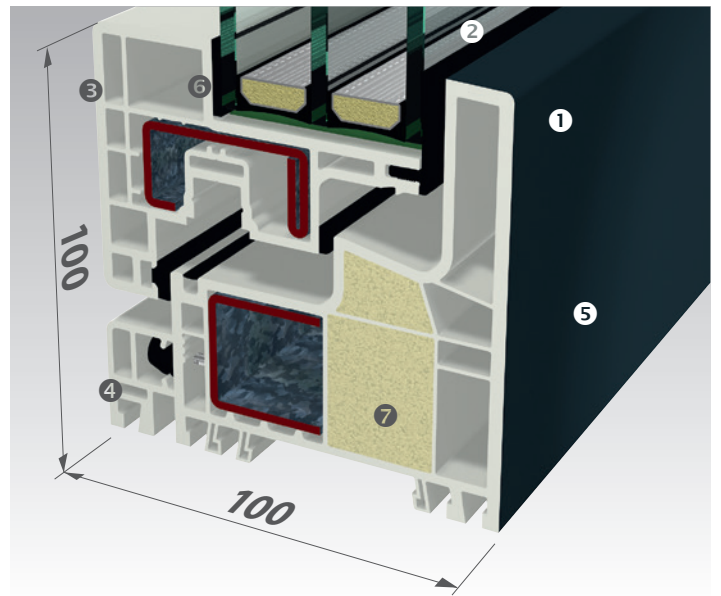

GEALAN

INNOVATION MIT SYSTEM

De maat van alle dingen

GEALAN-KUBUS®

Eenvoudig mooie ramen

Minder is meer

NIEUWE EENVOUD IN DESIGN

Het systeem GEALAN-KUBUS® definieert een nieuwe vorm voor kunststof ramen in de architectuur. Meer licht en transparantie door grote glasvlaktes, creëren meer speelruimte in de vormgeving. Aan de binnenzijde overtuigt het systeem door een vlak aanzicht zonder storende voegen, aan de buitenzijde onderlijnt de rechthoekige overslag de harmonische totaalindruk.

KWADRATISCH EN BIJNA ONZICHTBAAR

De systeemmaat bedraagt zowel bij de kader-vleugel-combinatie als ook bij de stolp 100 mm. Daarmee beschikken de stolp en de zijlichten over dezelfde aanzichtbreedte, wat in het oog van de waarnemer zorgt voor symmetrie en esthetica.

Doorgaand 100 mm aanzichtbreedte ook in het bereik van de stolp

0

100 mm

Klassiek systeem met zichtbare vleugel

KISS-PRINZIP: KEEP IT SMALL AND SIMPLE

① Omlopend rechthoekige optiek binnen, als ook buiten. ② Van buiten is de vleugel niet zichtbaar.

③ Voegenvrij vleugel-design zonder glaslijsten en vlak aanzicht door optioneel klik-profiel ④.

acrylcolor

⑤ Unieke oppervlaktekwaliteit door exclusieve acrylcolor-technologie aan de buitenzijde.

STV®

⑥ Innovatieve lijmtechnologie STV® maakt „randloos“ design bij vleugel mogelijk en garandeert maximale stabiliteit.