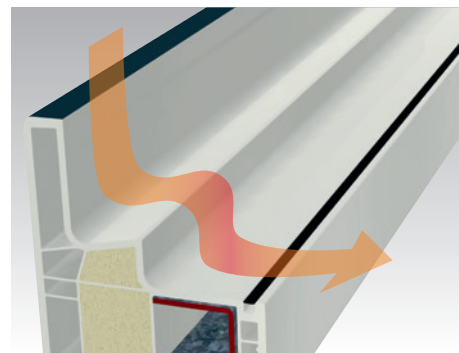

GEALAN-KUBUS®

Het complete raam-design

Muuraansluitingsvarianten

Meer is niet mogelijk! Het design-georiënteerde raamsysteem GEALAN-KUBUS® geeft architecten maximale vormgeving-mogelijkheden en daarmee nieuwe perspectieven. Of er nu gekozen wordt voor 100% zichtbare, half-verdekte of bijna onzichtbare kaders – er ontstaan properties, die een indruk achterlaten.

REINIGINGSVRIENDELIJKE RAAMGEOMETRIE

Het systeem GEALAN-KUBUS® weet ook functioneel te overtuigen – vooral bij het thema reinigingsvriendelijkheid. Zo werd bij de profielgeometrie bijzondere aandacht aan de vloeiende contouren besteedt, bij de raam-aanslag van een dichting afgezien en een middendichtingsbrug in de kader geïntegreerd.

100 MM – DE MAAT VAN ALLE DINGEN

- geen glaslijsten
- 100 mm bouwdiepte en aanzichtbreedte bij raam-vleugel-combinatie als ook bij de stolp
- vlak binnen-aanzicht
- uitgesproken contouren

DAARBIJ PAST:

HEFSCHUIFDEUR S 9000, S 9000 EN DESIGN- EN HUISDEUR-SYSTEEM S 9000.

GEALAN-KUBUS® is te combineren met het systeem S 9000 en geschikt voor raam- en balkon-deur-oplossingen.

www.gealan.de/nl/produkte/systeme/neu-gealan-kubus-5