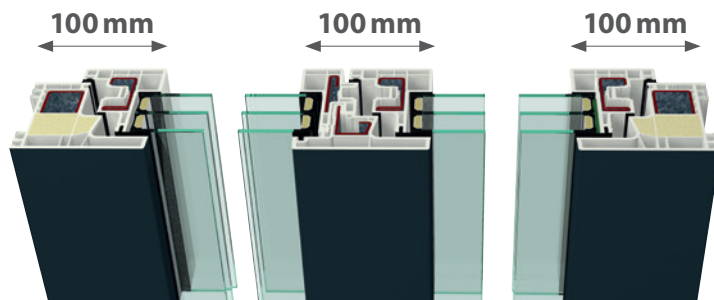

GEALAN

INNOVATION MIT SYSTEM

De maat van alle dingen

GEALAN-KUBUS®

Eenvoudig mooie ramen

Minder is meer

NIEUWE EENVOUD IN DESIGN

Het systeem GEALAN-KUBUS® definieert een nieuwe vorm voor kunststof ramen in de architectuur. Meer licht en transparantie door grote glasvlaktes, creëren meer speelruimte in de vormgeving. Aan de binnenzijde overtuigt het systeem door een vlak aanzicht zonder storende voegen, aan de buitenzijde onderlijnt de rechthoekige overslag de harmonische totaalindruk.

KWADRATISCH EN BIJNA ONZICHTBAAR

De systeemmaat bedraagt zowel bij de kader-vleugel-combinatie als ook bij de stolp 100 mm. Daarmee beschikken de stolp en de zijlichten over dezelfde aanzichtbreedte, wat in het oog van de waarnemer zorgt voor symmetrie en esthetica.

Doorgaand 100 mm aanzichtbreedte ook in het bereik van de stolp

0

100 mm

Klassiek systeem met zichtbare vleugel

KISS-PRINZIP: KEEP IT SMALL AND SIMPLE

① Omlopend rechthoekige optiek binnen, als ook buiten. ② Van buiten is de vleugel niet zichtbaar.

③ Voegenvrij vleugel-design zonder glaslijsten en vlak aanzicht door optioneel klik-profiel ④.

acrylcolor

⑤ Unieke oppervlaktekwaliteit door exclusieve acrylcolor-technologie aan de buitenzijde.

STV®

⑥ Innovatieve lijmtechnologie STV® maakt „randloos“ design bij vleugel mogelijk en garandeert maximale stabiliteit.