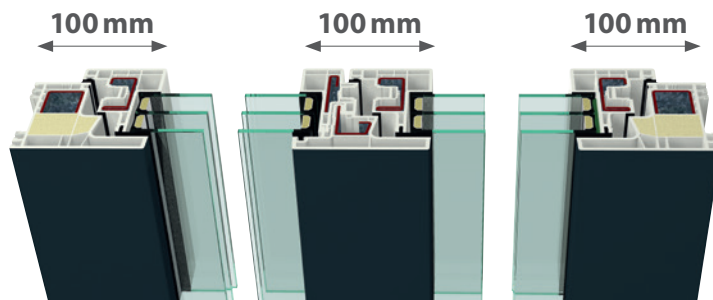

GEALAN

INNOVATION MIT SYSTEM

Rozměr všech stran

GEALAN-KUBUS®

Jednoduše pěkné okno

Méně je více

NOVÁ JEDNODUCHOST V DESIGNU

Systém GEALAN-KUBUS® definuje novou řeč tvarů pro plastová okna v architektuře. Více světla a průhledů díky velkým skelným plochám otevírá nový prostor pro tvoření. Na vnitřní straně místnosti přesvědčí nový systém plošně rovinným vzhledem bez rušivých spár, na vnější straně pravouhlý vzhled podtrhne celkový harmonický dojem.

KVADRATICKÝ A TÉMĚŘ SKRYTÝ

Systémový rozměr obnáší jak v případě kombinace rám křídlo tak i v případě štlupu 100 mm. Tím disponuje štlup a postranní díly rámu stejnou pohledovou šířkou, což zprostředkovává oku pozorovatele symetrii a estetiku.

Průběžná 100 mm pohledová šířka i v oblasti štlupu.

KISS-PRINZIP: KEEP IT SMALL AND SIMPLE

① Kolem dokola pravouhlý vzhled – zevnitř i zvenku. ② Zvenku skryté křídlo.

③ Design křídla bez zasklívacích lišt a bez spáry a plošně rovinný vzhled díky možnosti použití přídatného profilu ④.

GEALAN-acrycolor®

⑤ Výjimečná kvalita povrchu díky exkluzivní technologii GEALAN-acrycolor® na vnější straně.

STV®

⑥ Inovativní technologie lepení STV® umožňuje u křídla design „bez okraje“ a zajišťuje maximální stabilitu.