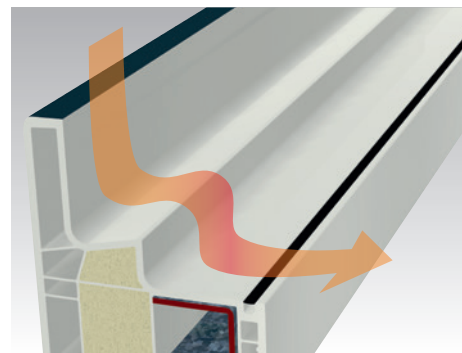

K TOMU SE HODÍ:

**POSUVNĚ ZDVIŽNÉ DVEŘE S 9000,
DESIGNOVÉ A DOMOVNÍ DVEŘE
S 9000**

GEALAN-KUBUS® je kombinovatelný se systémem S 9000 a vhodný pro řešení oken a balkonových dveří

www.gealan.cz