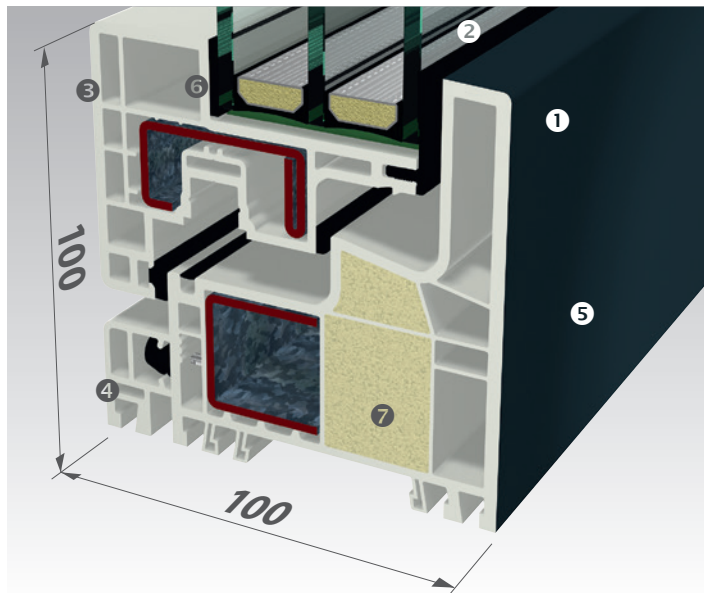

GEALAN

INNOVATION MIT SYSTEM

Rozměr všech stran

GEALAN-KUBUS®

Jednoduše pěkné okno

Méně je více

NOVÁ JEDNODUCHOST V DESIGNU

Systém GEALAN-KUBUS® definuje novou řeč tvarů pro plastová okna v architektuře. Více světla a průhledů díky velkým skelným plochám otevírá nový prostor pro tvoření. Na vnitřní straně místnosti přesvědčí nový systém plošně rovinným vzhledem bez rušivých spár, na vnější straně pravouhlý vzhled podtrhne celkový harmonický dojem.

KVADRATICKÝ A TÉMĚŘ SKRYTÝ

Systémový rozměr obnáší jak v případě kombinace rám křídlo tak i v případě štlupu 100 mm. Tím disponuje štlup a postranní díly rámu stejnou pohledovou šířkou, což zprostředkovává oku pozorovatele symetrii a estetiku.

Průběžná 100 mm pohledová šířka i v oblasti štlupu.

KISS-PRINZIP: KEEP IT SMALL AND SIMPLE

① Kolem dokola pravouhlý vzhled – zevnitř i zvenku. ② Zvenku skryté křídlo.

③ Design křídla bez zasklívacích lišt a bez spáry a plošně rovinný vzhled díky možnosti použití přídatného profilu ④.

GEOMETRIE RÁMU PRO SNADNÉ ČIŠTĚNÍ

Systém GEALAN-KUBUS® přesvědčuje i svou funkčností -zejména v otázce čištění. Při vývoji byl zvláštní důraz položen na plynulé kontury rámu, na vynechání těsnění v jeho dorazové oblasti a ustálenou partii středového těsnění integrovanou v rámu.