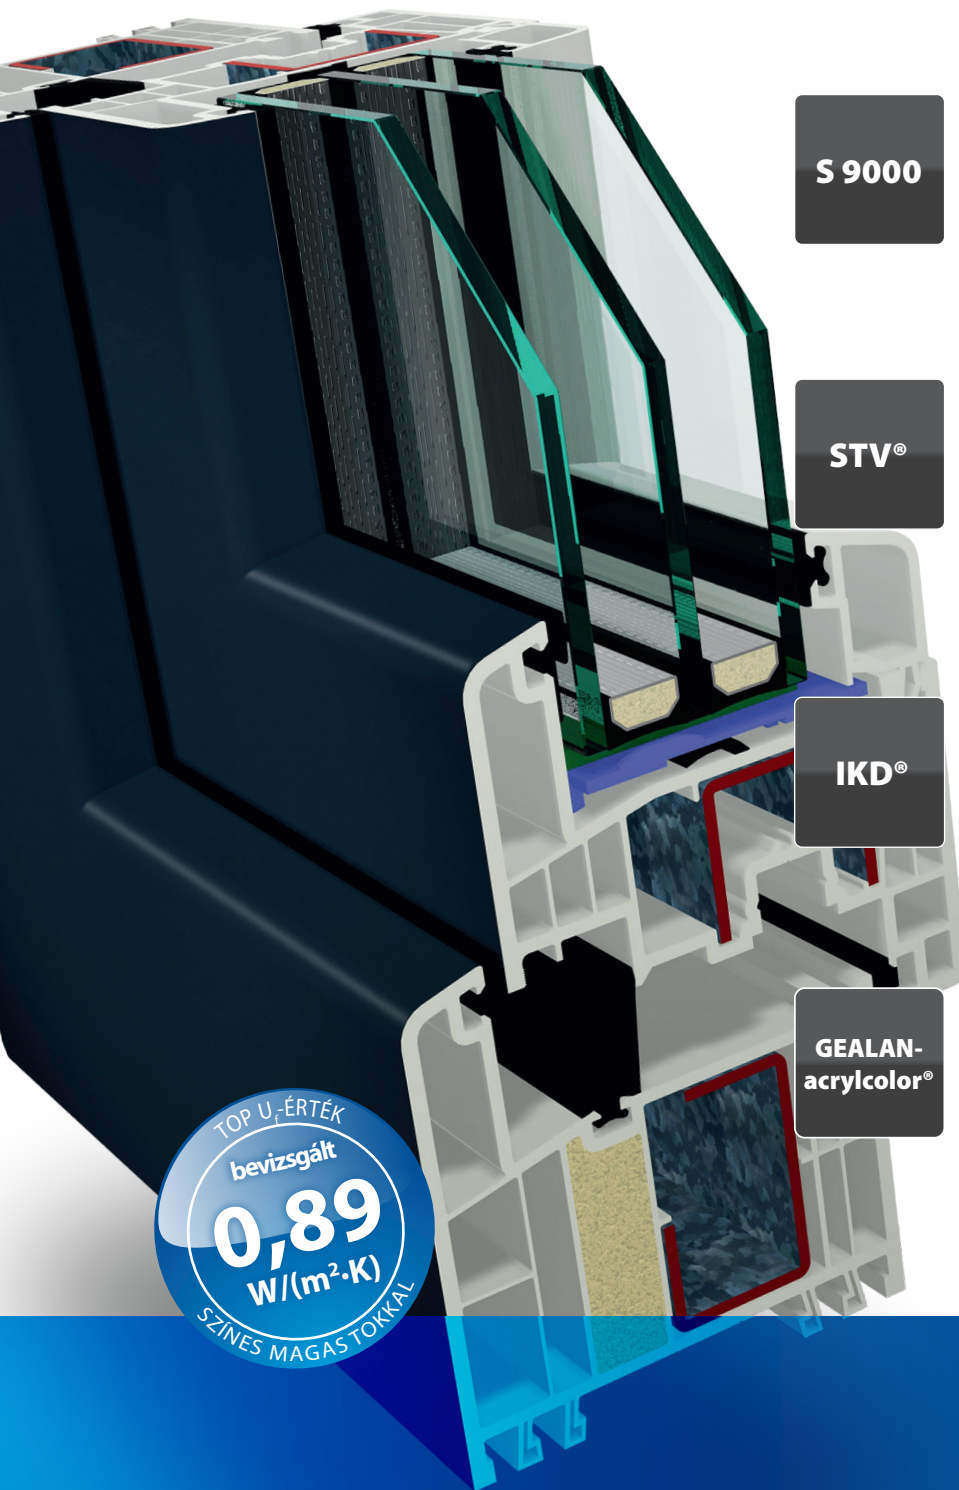

 **GEALAN**
INNOVATION MIT SYSTEM

GEALAN-FUTURA®

Profilkombináció 6016 6003

a jövő ablaka

S 9000

S 9000

GA GEALAN-FUTURA® a 82,5 mm beépítési mélységű S 9000-es kombirendszer fénypontja és alkalmas az ift-Irányvonal WA-15/2 szerinti passzívház alkalmazású ablakok gyártására egyetemesen színesben is.

STV®

STV® INTEGRÁLT

A GEALAN-FUTURA® -nál is használhat-ja az innovatív RAL-tanúsítványú üveg-ragasztásos GEALAN STV® (Statikai-száraz-üvegezés) eljárást. Az STV® -el és a standard merevítésekkel egészen 2,40 m-ig lehetségesek a szárnyméretek.

IKD®

IKD® INTEGRÁLT

A habtechnológia IKD®(Intenzív - mag - szigetelés) céltzott alkalmazásával a színes ablakoknál is kiemelkedő hőszigetelő értékek érhetőek el.

GEALAN-acrylcolor®

FLEXIBILIS

A legjobb hőszigetelő tulajdonságok ellenére sem kell a GEALAN-FUTURA® esetében bármiről is lemondanunk, hiszen a profilkombináció mind dekorfóliákkal vagy alurátétlemezekkel és a jövőben az egyedülálló GEALAN-acrylcolor®-felülettel is szállítható.

GEALAN-FUTURA® – A PASSZÍVHÁZALKALMASSÁGÚ ABLAK SZÍNESBEN IS

- + Igazolt ift-passzívházalkalmasság
- + STV® -el és a standard merevítésekkel egészen 2,40 m-ig lehetségesek a szárnyméretek.
- + RC 2 –es betörésvédelemmel
- + Új építéshez és felújításhoz
- + A legújabb RAL-GZ 716-os norma szerint bevizsgált
- + Az S 9000-es rendszerplatformba integrált, az S 9000 ütköző – és középtömítéssel kapható