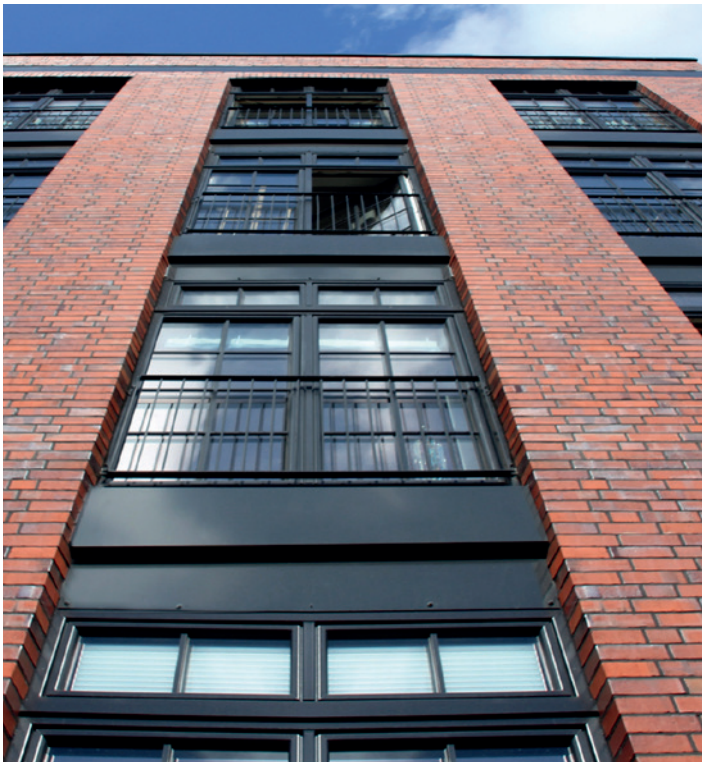

PROZORI OBOJENI ACRYLCOLOROM

Akrilni premaz u boji je dvostruko čvršći od PVC-površine bijelih prozora. Premaz je otporan na grebanje i rezistentan na vremenske utjecaje. Svilenkasto prigušena, glatka površina bez pora neosjetljiva je na prljanjanje prašine i prljavštine. Otpadaju skidanje slojeva premaza, ljuštenje i dosadno naknadno bojenje. Prozori obojeni acrylcolorom gotovo ne zahtijevaju nikakvo održavanje i izuzetno se lako njeguju.