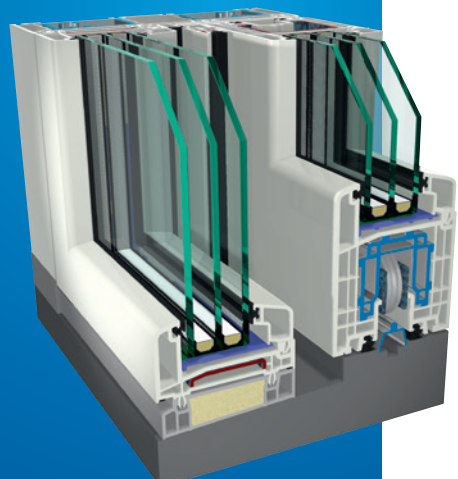

PODIZNO-KLIZNA VRATA

Klizni elementi su klasični stilski element suvremenog stanovanja, kod kojih velike staklene površine pružaju osjećaj udobnosti i elegancije. Nova GEALAN S 9000 podizno-klizna vrata zadovoljavaju takve zahtjeve i optički i funkcionalno. Dizajniranoj varijanti poseban pečat daju izrazito vitke konture. Pri tome nikakvu ulogu ne igra činjenica jesu li vrata otvorena ili zatvorena. U oba slučaja svjetlost prodire u unutrašnjost prostorije.

Dizajnirana kućna vrata i u varijanti kad dominiraju krila, podizno-klizna vrata kao vitka varijanta dizajniranih vrata, balkonska vrata s različitim površinama i bojama – sve je u jednom sustavu.