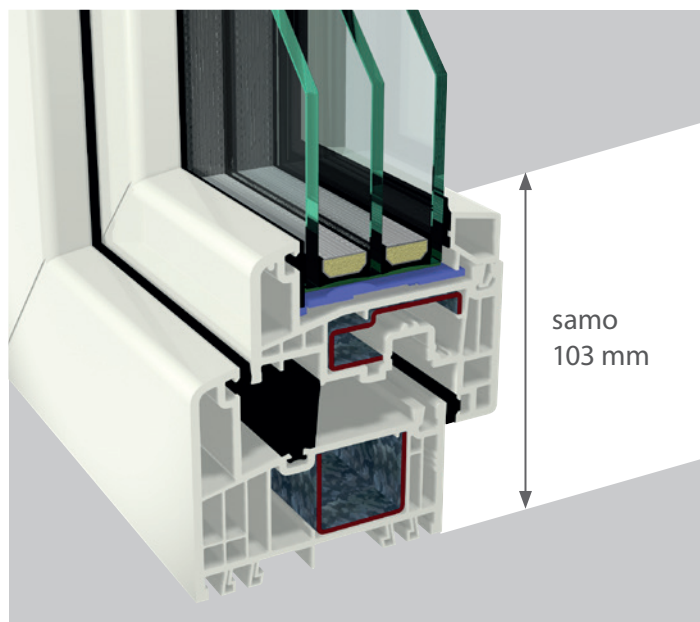

## UOČLJIV MANJI UDIO OKVIRA

Direktna usporedba pokazala je slijedeće: Novi GEALAN-LUMAXX® znatno je uži od dosadašnjih kombinacija okvira. U prošlosti su prozorski elementi sa štuipom ili prečkom često bili široki 150 mm, ali i više. Ružne, masivne grede narušavale su siluetu prozora i propuštale mnogo manje svjetlosti u prostoriju. S novim sustavom konačno možemo napraviti uže okvire, a da se ne moramo odreći udobnosti pri rukovanju i sigurnosti.

## 25% VIŠE UDJELA STAKLA

Suvremenoj arhitekturi pečat daju prozorski elementi velikih dimenzija sa ciljem da se postigne prozračnost prostora. No i pri sanaciji graditeljskih objekata pod zaštitom spomenika vrlo su traženi uži okviri, da bi se zadržao krhki izgled povijesnih prozora. Pomoću GEALAN-Sustava S 9000 mogu se realizirati posebno uske širine okvira. Rezultat je do 25% više udjela stakla i ulaska svjetlosti kroz prozor.

## OPTIMIRANA GEOMETRIJA

Za vrijeme razvijanja sustava GEALAN-LUMAXX® optimirana je cjelokupna geometrija prozorskih okvira tako da su širine profila svedene na minimum. Pri tome su konstruktori pazili na ravnotežu između svojstava toplinske izolacije i statike, kao i na savršeno funkcioniranje okova. Simetrično djelovanje uskog mono štulpa dodatno pridonosi fleksibilnoj uporabi pri ugradnji prozora.

## PLATFORMA SUSTAVA S 9000

Pomoću Sustava profila S 9000 dobivate suvremeni, osmišljeni sustav 82,5 mm dubine ugradnje. Osim uskih okvira, pomoću ovog sustava mogu se napraviti sve vrste prozora, ali i kućna vrata i podizno-klizna vrata. Zbog toga je S 9000 primjeren kao u potpunosti dovršena platforma sustava za sve građevinske izazove i za cjelokupnu ljusku zgrada. Sustav s kojim možete planirati.