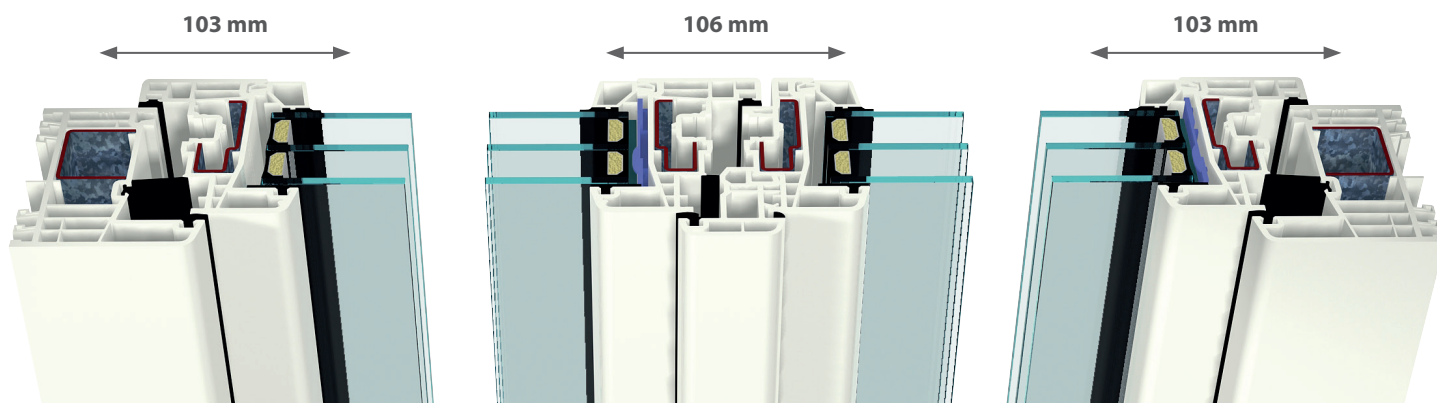

NEMA KOMPROMISA

Unatoč davanju prednosti „uskim okvirima“ kod novih profila krila odnosno štulpa nema nikakvih kompromisa pri statici. Kod oba se koristi čelik, koji zbog svojih statičkih svojstava omogućava elemente do 2,30 m u bijeloj boji, odnosno 2,20 m u drugim bojama. U kombinaciji s tehnikom ljepljenja STV® mogući su i elementi veličine do 2,50 m u bijeloj, odnosno 2,40 m u ostalim bojama.