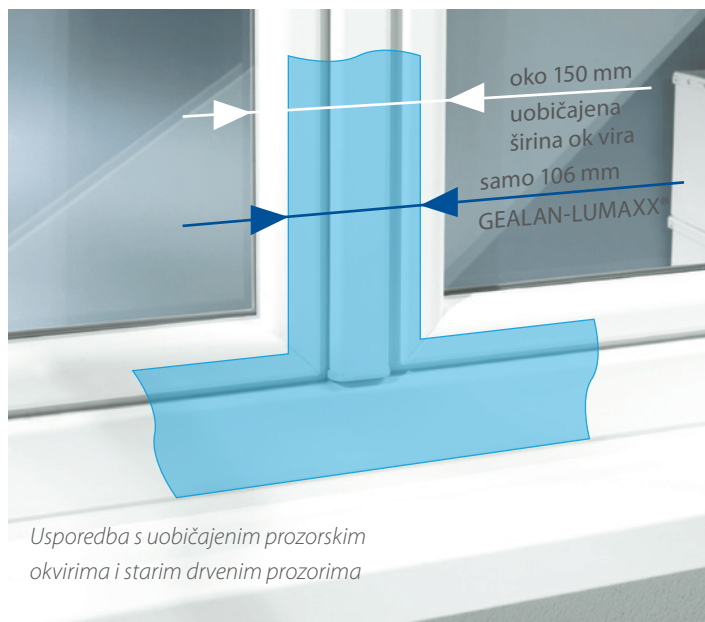

Manje okvira – više svjetla